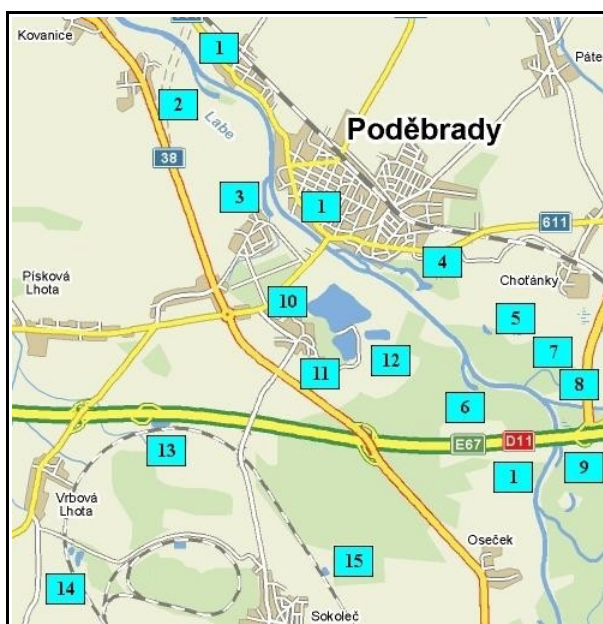

Kde naleznete jednotlivé části našich revírů?

- 1) Labe - hlavní tok - (411 054)
- 2) Chvalovické rameno - (411 054)
- 3) Polabecké rameno - (411 054)
- 4) Skupice - (411 162)
- 5) Děkanská tůň - (411 162)
- 6) Kmenovo rameno - (411 054)
- 7) Stará Cidlina - (411 162)
- 8) Cidlina - (411 054)
- 9) Grábnerovo rameno (Bajkal) - (411 054)
- 10) Jezero I - (411 162)
- 11) Jezero II - (411 162)
- 12) Jezero III - (411 162)
- 13) Vrbová Lhota - (411 162)
- 14) Dvě jezírka u nadjezdu - (411 162)
- 15) Sokoleč - Velký okruh - (411 162)